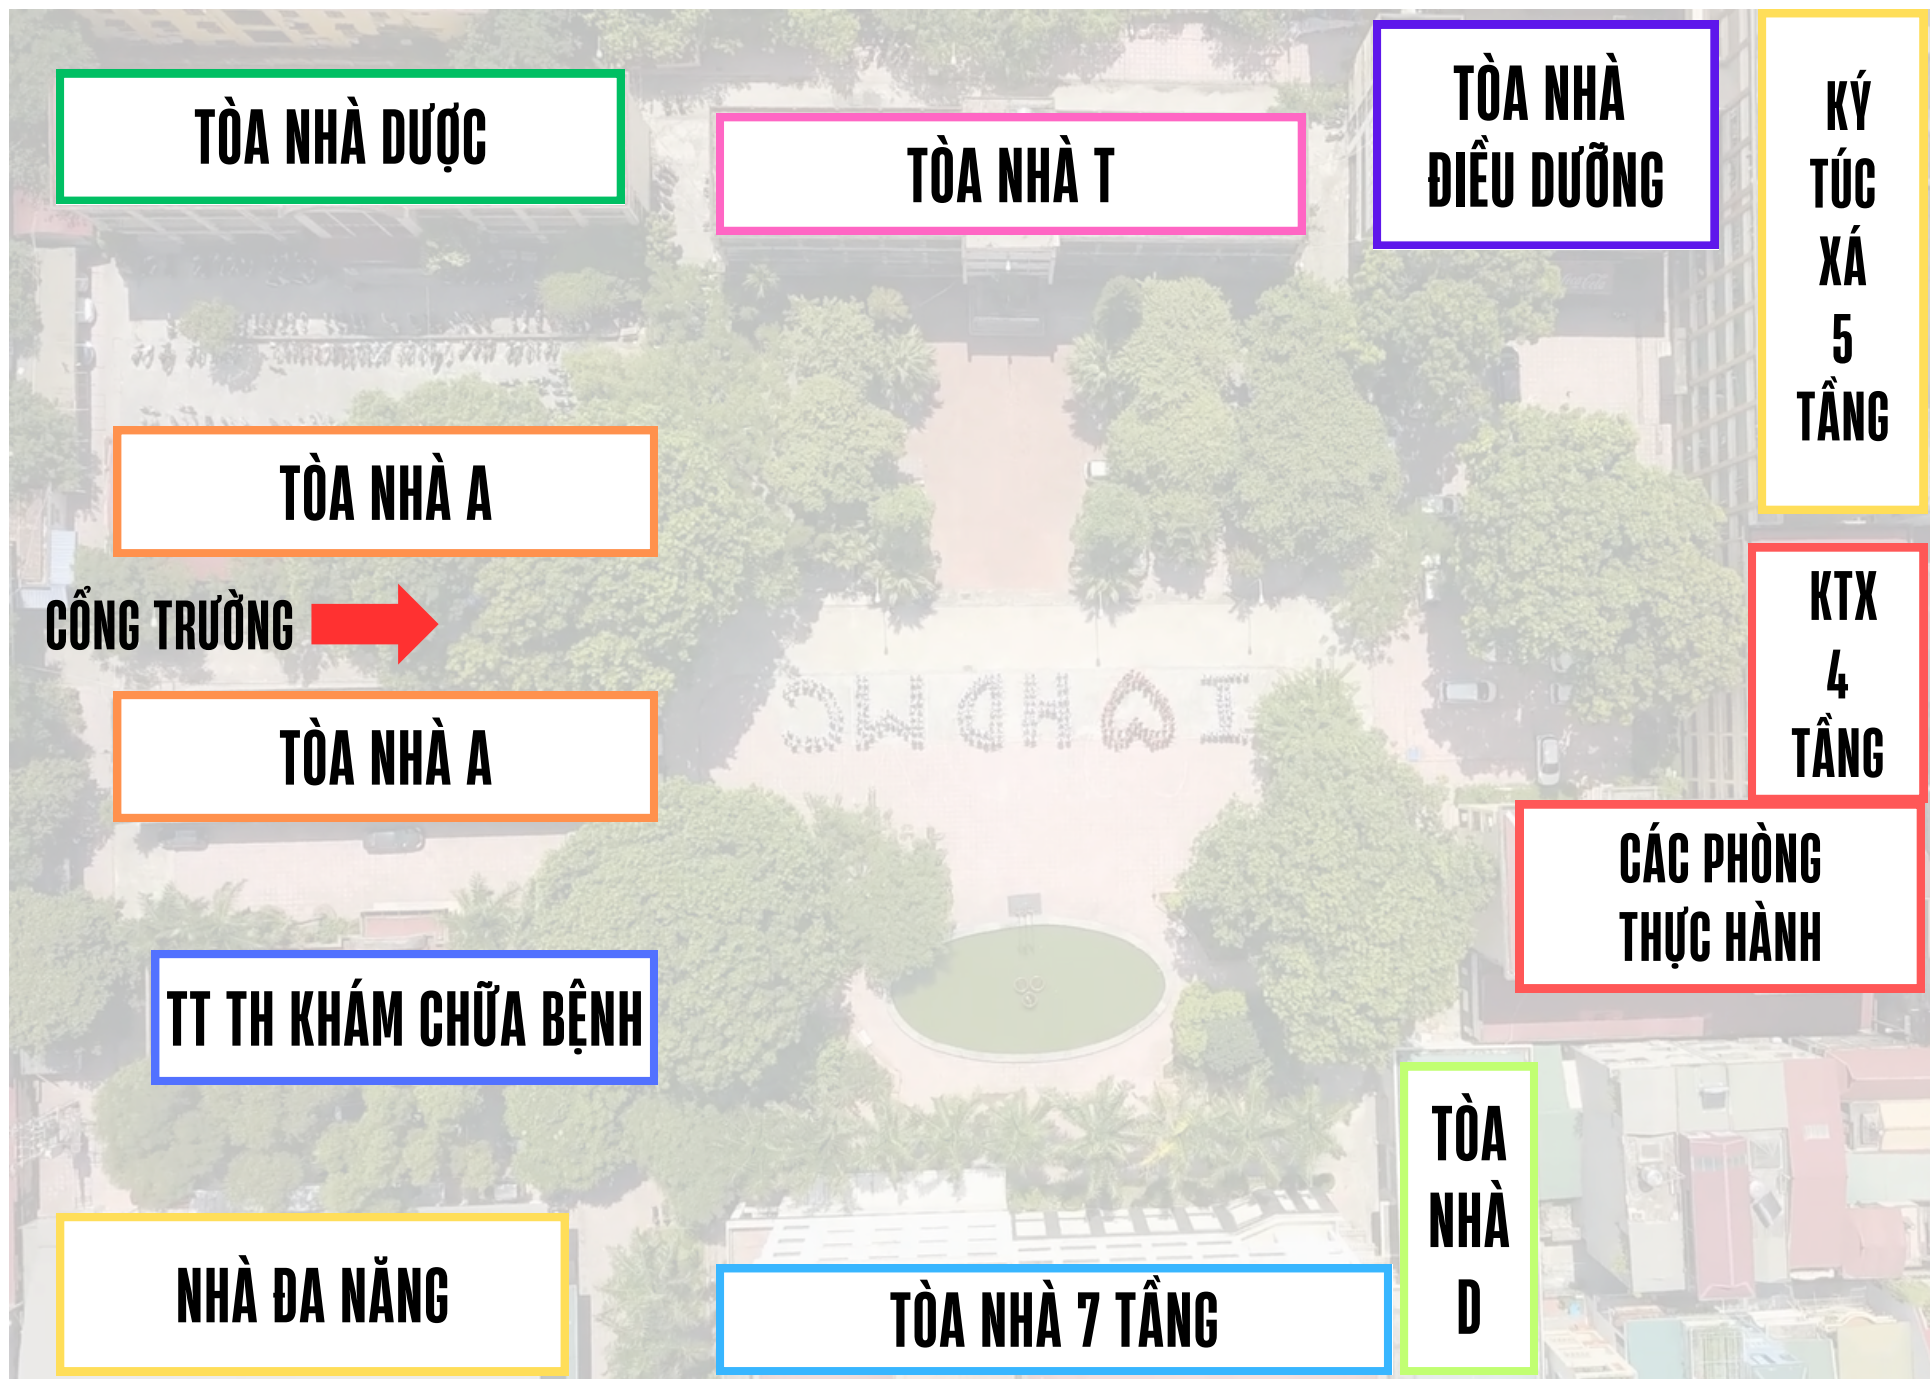

# SƠ ĐỒ TỔNG THỂ TRƯỜNG CAO ĐẲNG Y TẾ HÀ ĐÔNG

TÒA NHÀ DƯỢC

TÒA NHÀ T

TÒA NHÀ  
ĐIỀU DƯỠNG

KÝ  
TÚC  
XÁ  
5  
TẦNG

TÒA NHÀ A

CỔNG TRƯỜNG →

TÒA NHÀ A

KTX  
4  
TẦNG

TT TH KHÁM CHỮA BỆNH

CÁC PHÒNG  
THỰC HÀNH

NHÀ ĐA NĂNG

TÒA NHÀ 7 TẦNG

TÒA  
NHÀ  
D

# SƠ ĐỒ CHỈ DẪN TÒA NHÀ A

**CỔNG TRƯỜNG**

**VĂN PHÒNG ĐOÀN**

**GIẢNG ĐƯỜNG A2**

**GIẢNG ĐƯỜNG A1**

**PHÒNG THỰC HÀNH  
TIỀN LÂM SÀNG 2**

**GIẢNG ĐƯỜNG A3**

**TT ĐÀO TẠO  
TNCXH & HTQT**

# SƠ ĐỒ CHỈ DẪN TÒA NHÀ DƯỢC