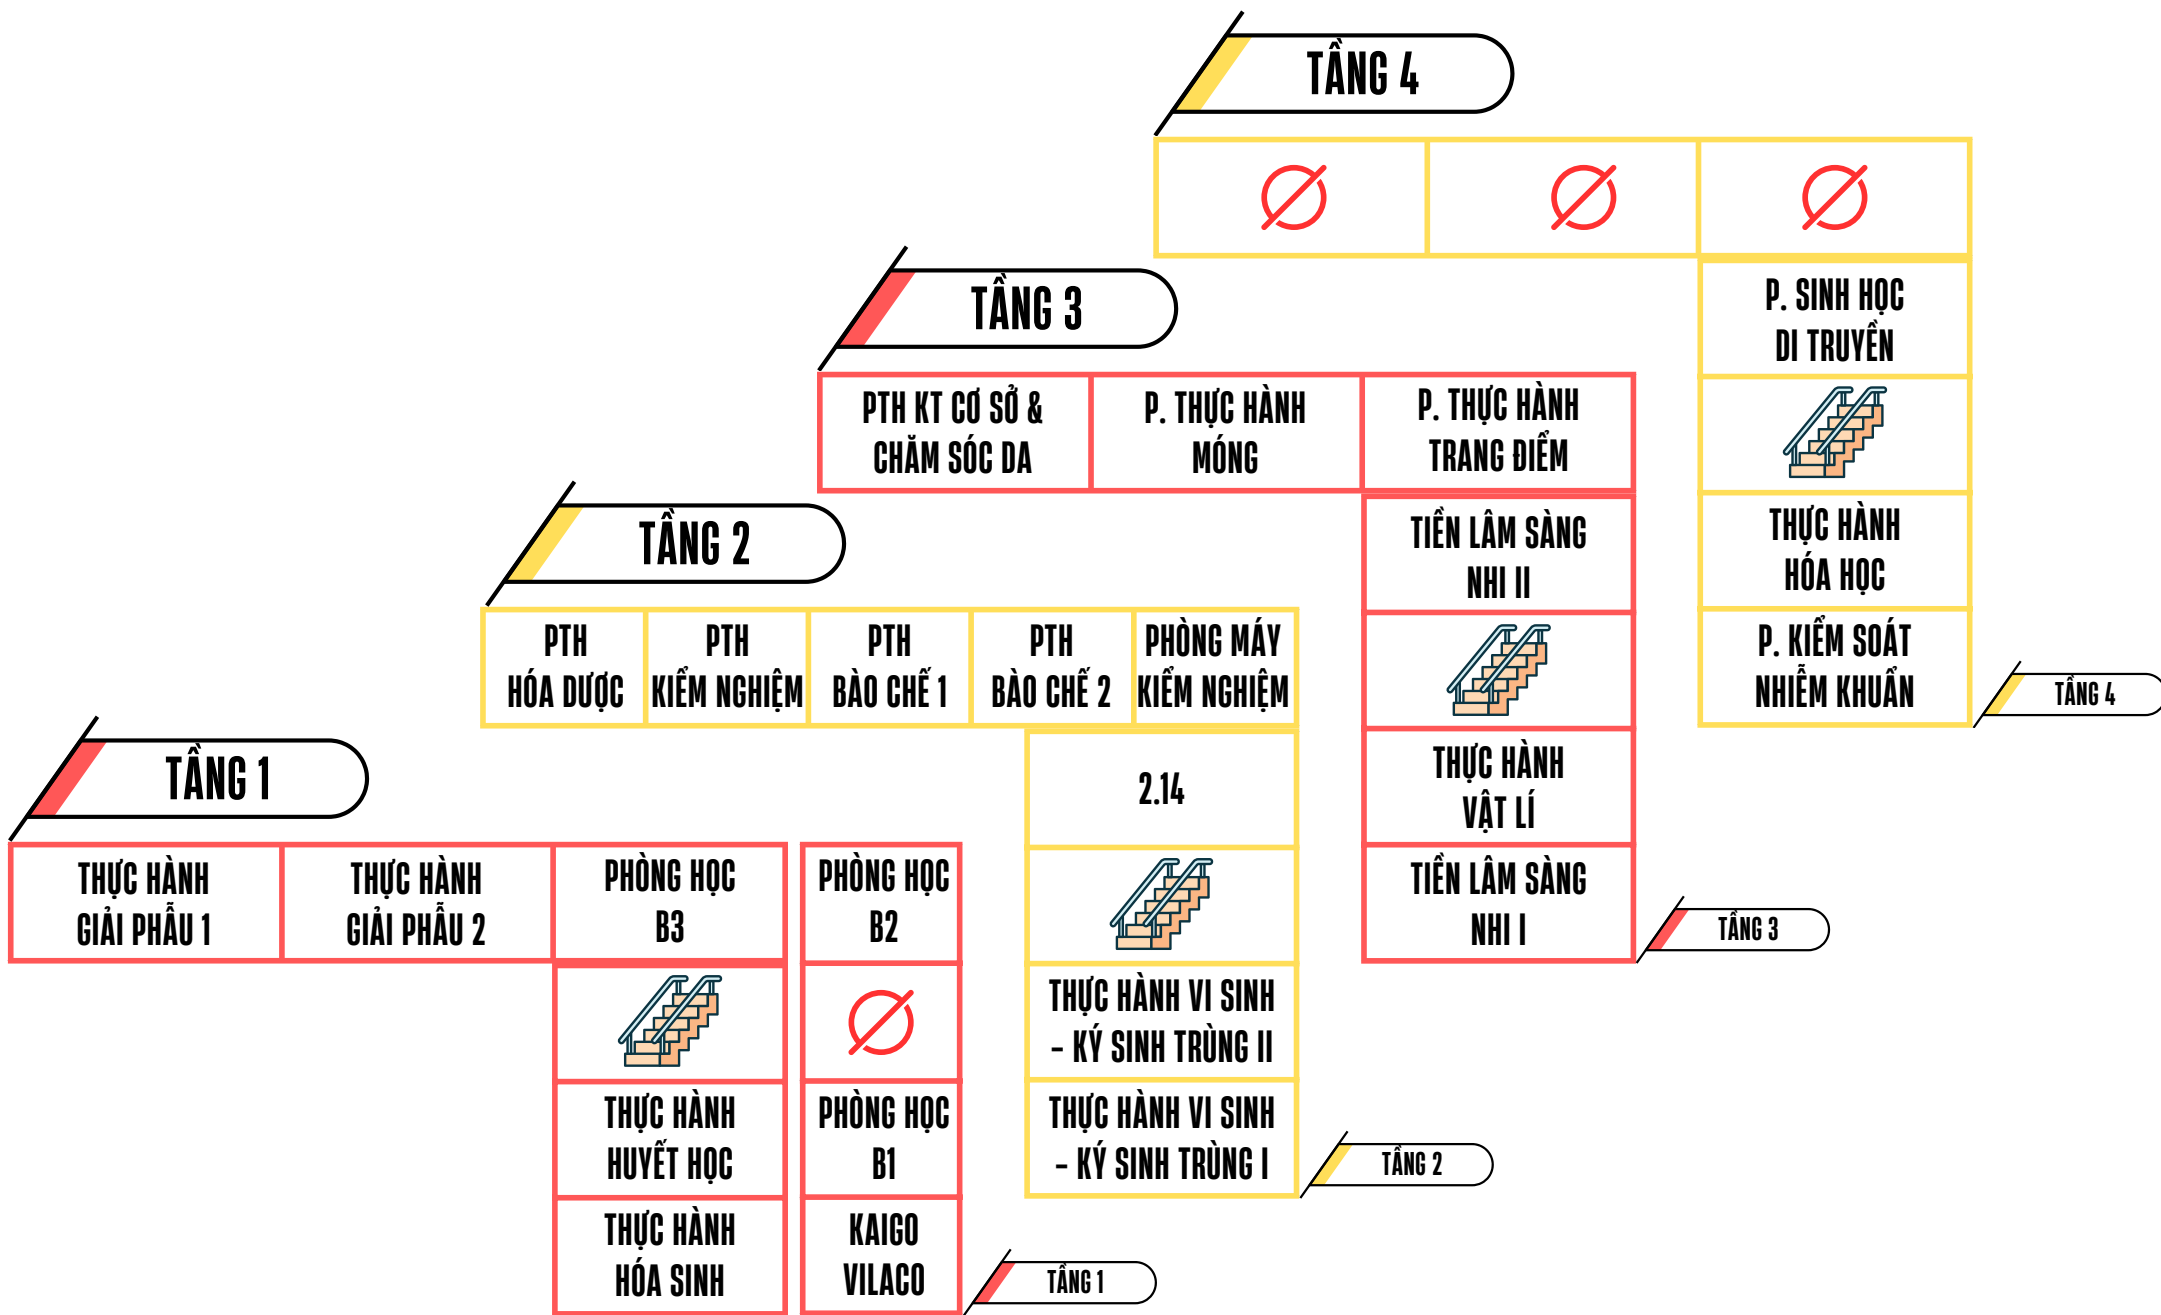

SƠ ĐỒ CHỈ DẪN KHU THỰC HÀNH TẠI TÒA KTX 4 TẦNG